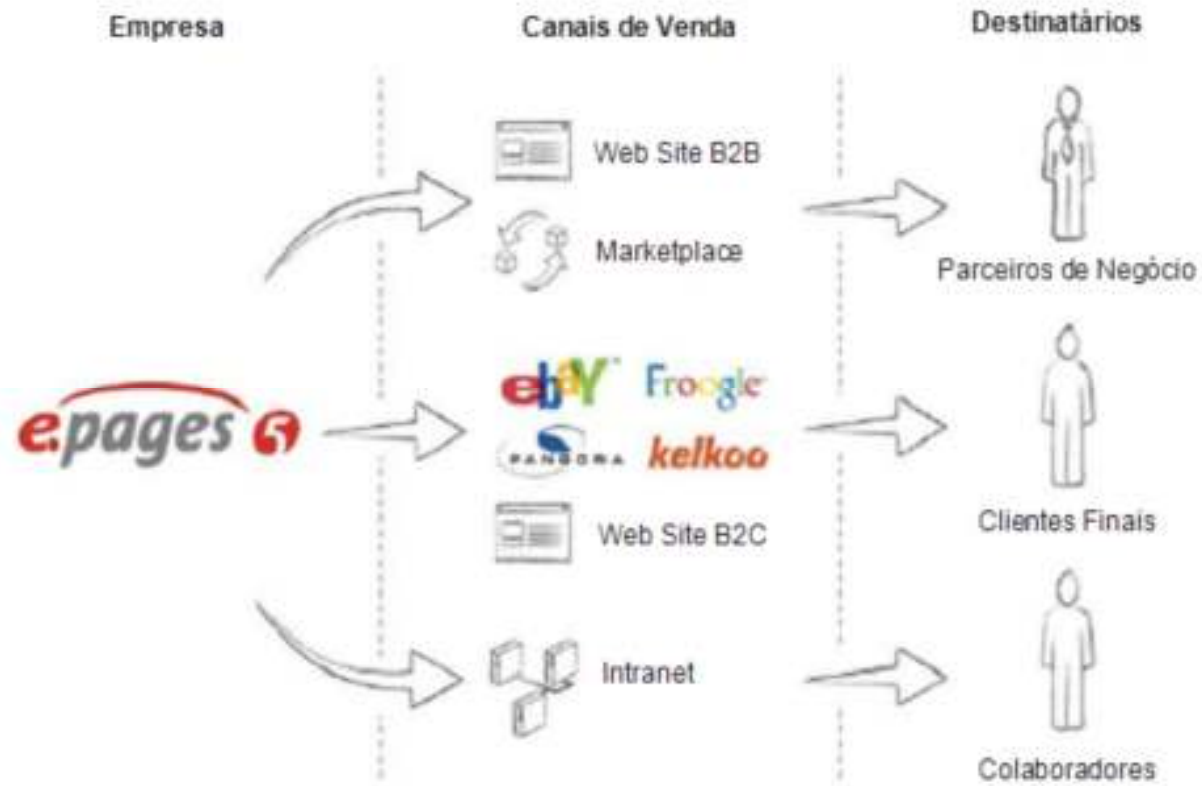

Pedir Proposta

Formulário de Reservas
✓ **Personalização do Calendário**

Apresentação Viamodul

Implementação de soluções eCommerce

Design gráfico

Comunicação e Comércio Electrónico

Soluções e.pages à medida

Marketing Digital

e-commerce. now plug & play.

**Mais de 80.000 lojas online
Líder na Europa**

<p>Fundação da "NetConsult". A empresa desenvolve aplicações para a Internet</p>	<p>Intershop 2: Primeira plataforma de alojamento de soluções e-Business</p>	<p>30.000 licenças, volume de negócios com o Intershop chega a € 50 milhões</p>	<p>Fundação da ePages para gerir a linha de produtos Intershop 4</p>	<p>Lançamento de ePages 4.5 e novos modelos: Serviços Web, eBay connector, funcionalidade e-marketing</p>	<p>Lançamento de ePages 5. Mais "user friendliness", flexibilidade, desempenho, possibilidades de integração.</p>	<p>Lançamento de ePages 6 Inline editing Funções Web 2.0. Fóruns Blogs 13 idiomas 60.000 licenças</p>
--	--	---	--	---	---	---

Ver portfólio em <http://www.lojas-na.net/Portfolio-Lojas-web-sites-epages>

Testemunhos

- *"Capacidade de identificação dos aspectos mais importantes para o cliente, tradução dessas necessidades em soluções, diálogo e espírito de abertura a novas ideias ao longo do processo."*
(Quartz Quality)
- *"Na nossa experiência de cerca de 4 anos com os serviços da Viamodul, temos a destacar antes de mais, o elevado profissionalismo dos seus colaboradores, a simpatia do atendimento e o desejo de atingir sempre o objectivo do cliente. Por tudo isto prefiro e recomendo os serviços desta empresa."* (Megapixel / Photostation)