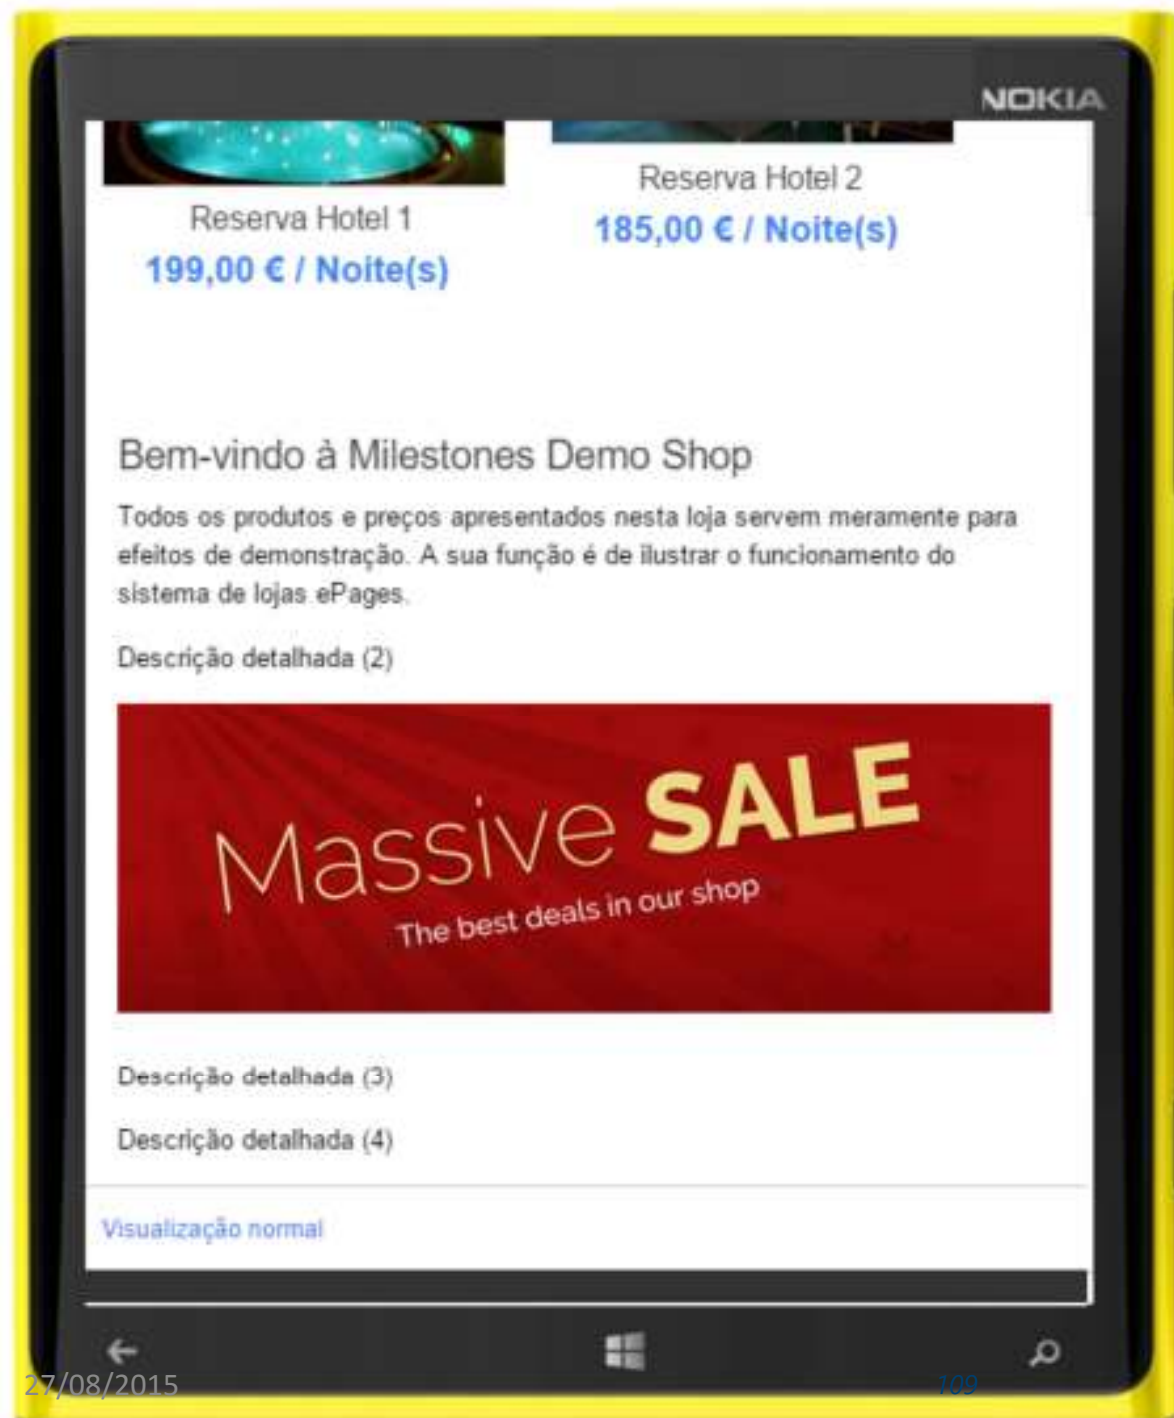

Imagem Automaticamente Redimensionada

Problema:
Leitura de Imagens com Texto em Letra Pequena

Usar Imagens Próprias para a Versão Mobile (Descrição Det. 2)